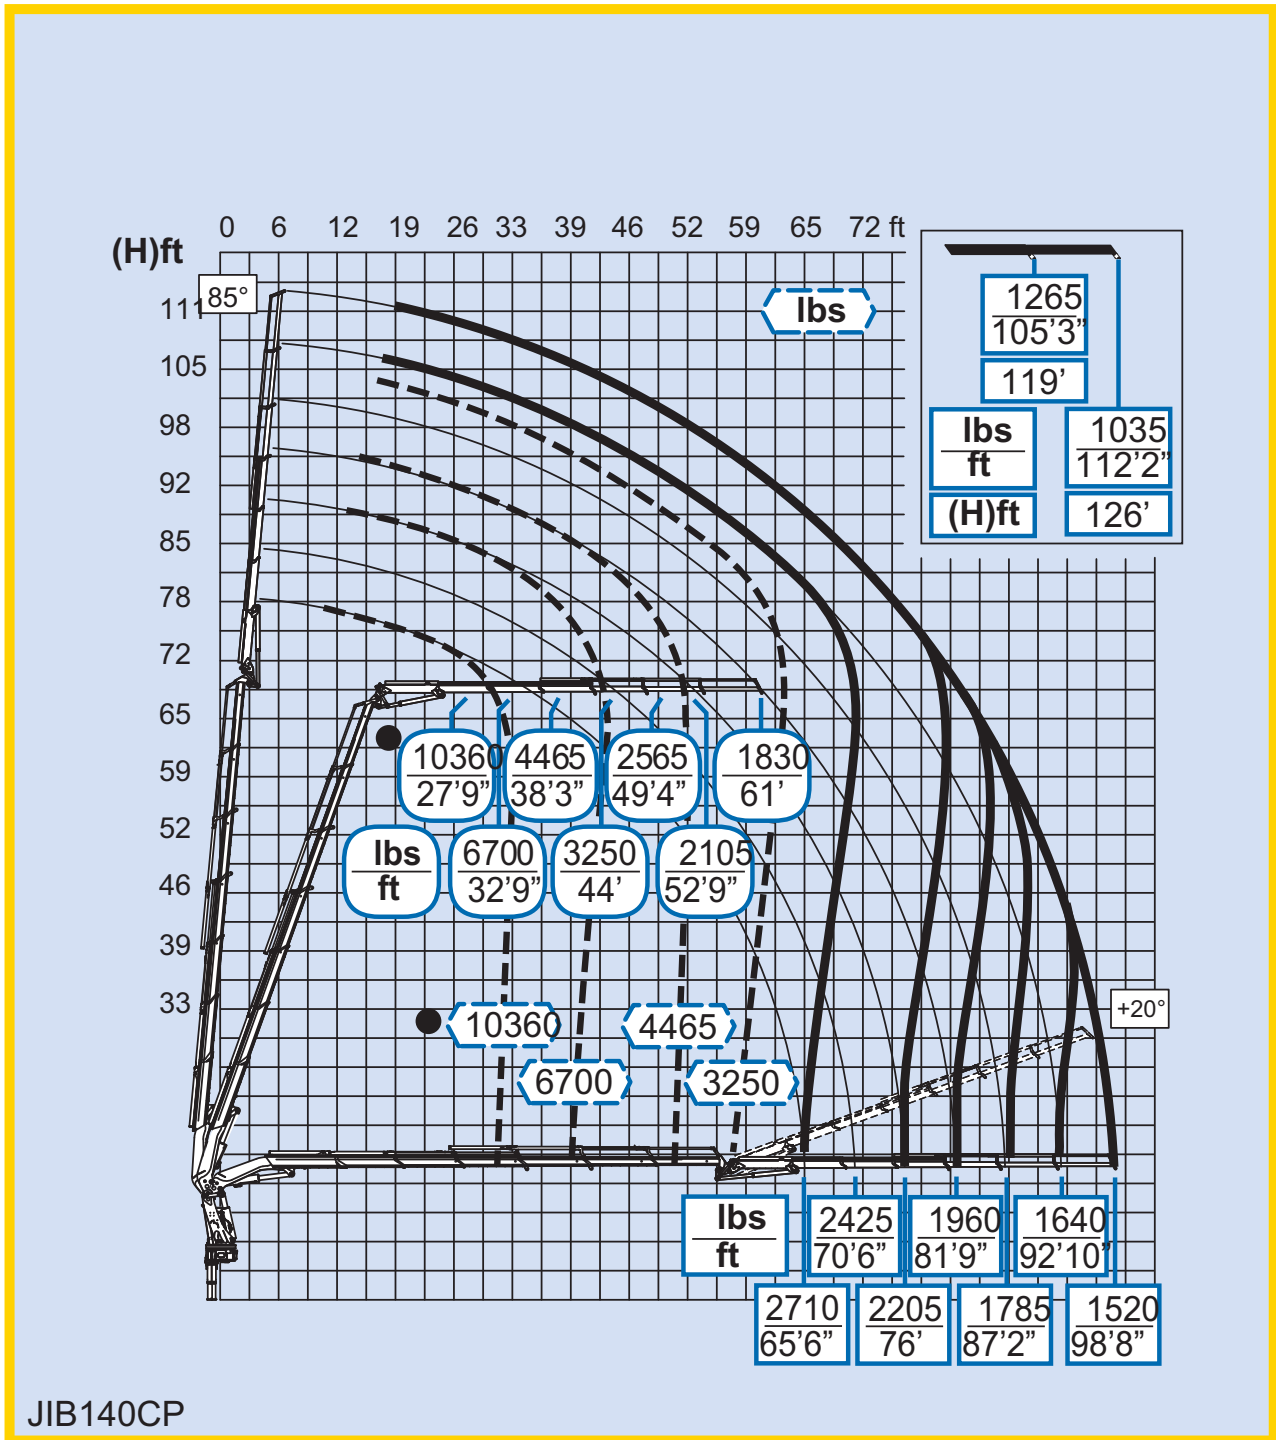

## 6S + JIB 6S heavy duty

JIB140CP

Per note generali e simbologia fare riferimento alla scheda: - For general notes and symbols, pls. refer to the schedule: - Pour notes générales et symboles, veuillez Vs. référer à la fiche: - Mit Bezug auf die allgemeinen Anmerkungen und die Symbolik, beziehen Sie sich bitte auf Blatt: - Para notas generales y simbologia referirse a la ficha: - Voor algemene opmerkingen en symbolen, A.U.B Raadpleeg het schema: DP2K049